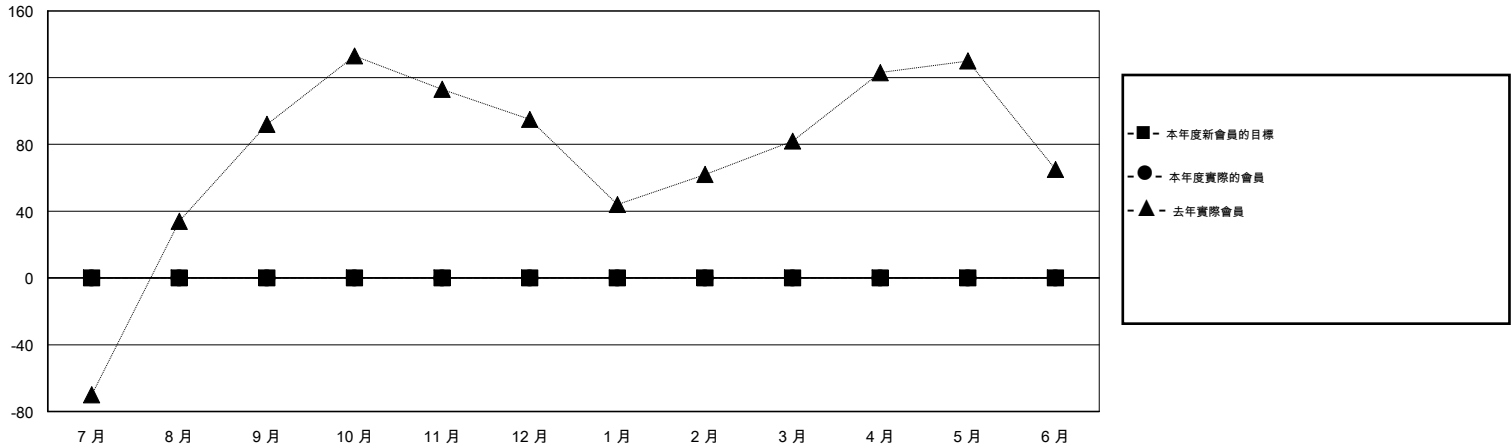

目標和實際會員累積

已取消的分會: 0	0 CLUBS OF 0 增添1位或以上的新會員	性別分佈
		男 0 (100.00%)
		女 0 (100.00%)
放棄的會員	點擊這裡取得健康評估資料	家庭單位會員 0
過世 0		戶長 0
分會已取消 0		非戶長 0
其他 0		
總計 0